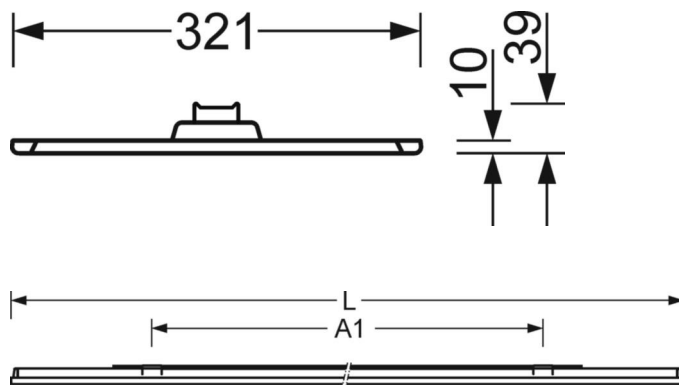

DEEP-LINK

<https://www.regiolum.de/ru/article/46305026175>

Ссылка	LED 5900lm 830
ηLB	100 %
Φ ↓/↑	74 % / 26 %
UGR поп./вдоль дисплей	16.8 / 16.1
	65° < 3000cd/m²

Механика

цвет корпуса	серебристый/ белый алюминий RAL 9006
размеры (LxWxH/DxH)	1558mm x 321mm x 39mm
вес (нетто)	5.94kg
Cable entry KE (X/Y)	0mm/0mm
Вид монтажа	Потолочная одиночная установка

размеры

L	1558 mm	Длина
B	321 mm	Ширина
H	39 mm	Высота
A1	900 mm	Расстояние между точками крепежа при одиночной установке
X	0 mm	Расстояние от ввода проводов до середины светильника по оси X (вдо
Y	0 mm	Расстояние от ввода проводов до середины светильника по оси Y (поп